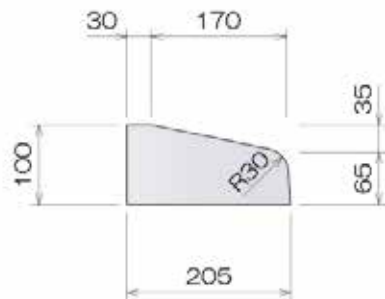

マウントアップ

参考重量 24kg