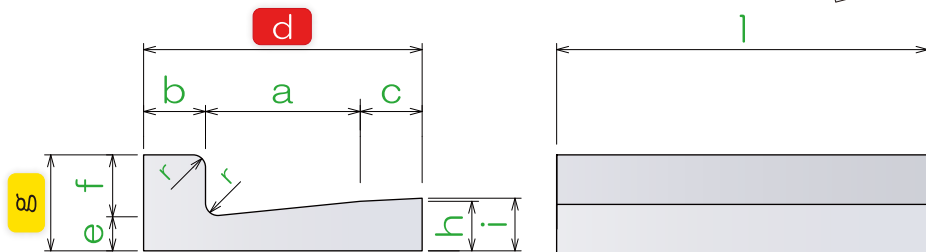

L形側溝

無筋 URC

| 呼び名 | 寸法 (mm) | | | | | | | | | | | 参考重量 (kg) |
|------|---------|-----|-----|-----|----|-----|-----|-----|-----|----|-----|-----------|
| | a | b | c | d | e | f | g | h | i | r | l | |
| 250A | 250 | 100 | - | 350 | 75 | 100 | 175 | 100 | - | 20 | 600 | 54 |
| 250B | 250 | 100 | 100 | 450 | 75 | 100 | 175 | 100 | 105 | 20 | 600 | 68 |

有筋 RC

| 種類 | 呼び名 | 寸法 (mm) | | | | | | | | | | 参考重量 (kg) | |
|----|--------|---------|-----|-----|-----|----|-----|-----|----|----|----|-----------|----|
| | | a | b | c | d | e | f | g | h | i | r | | l |
| 1種 | 250A | 250 | 100 | - | 350 | 55 | 100 | 155 | 80 | - | 20 | 600 | 47 |
| | 250B | 250 | 100 | 100 | 450 | 55 | 100 | 155 | 80 | 85 | 20 | 600 | 58 |
| | 250B乗入 | 250 | 100 | 100 | 450 | 55 | 50 | 105 | 80 | 85 | 20 | 600 | 51 |