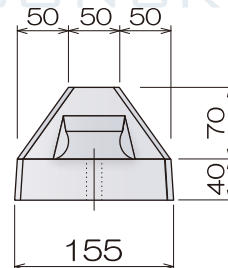

車止ブロック CL-A

参考重量 17kg