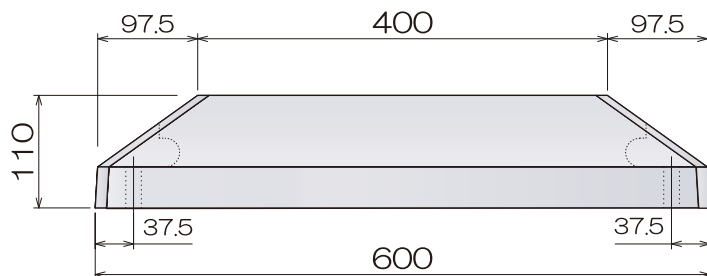

車止ブロック CL-A

参考重量 17kg