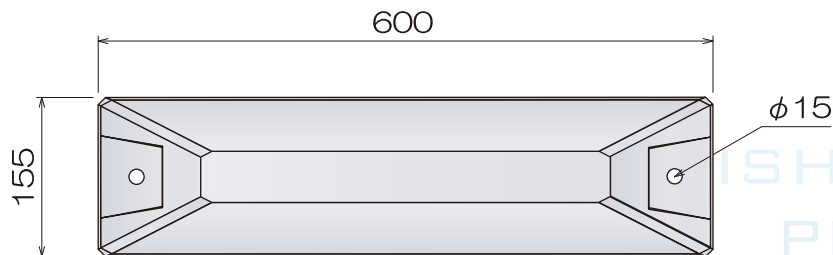

車止ブロック CL-A

参考重量 17kg