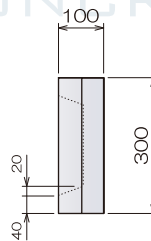

# U型パネル

参考重量 67kg

TEL (0563)-35-0765