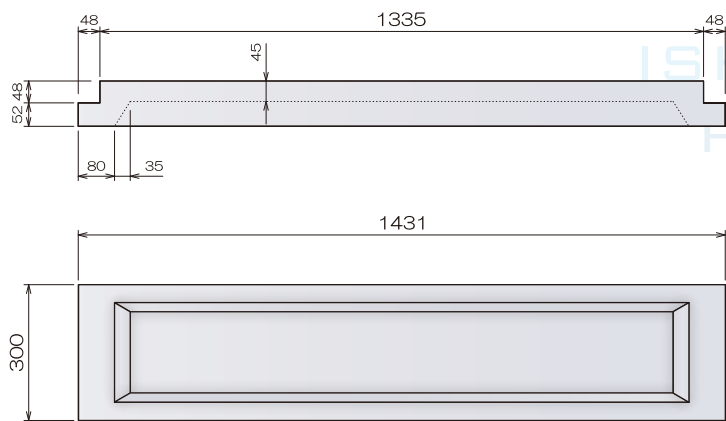

# U型パネル

参考重量 67kg

TEL (0563)-35-0765