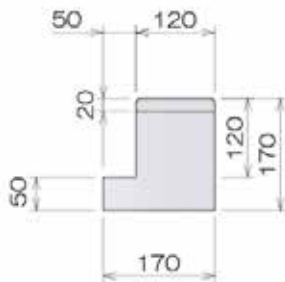

# ベース付地先境界ブロックA

参考重量 54kg

TEL (0563)-35-0765